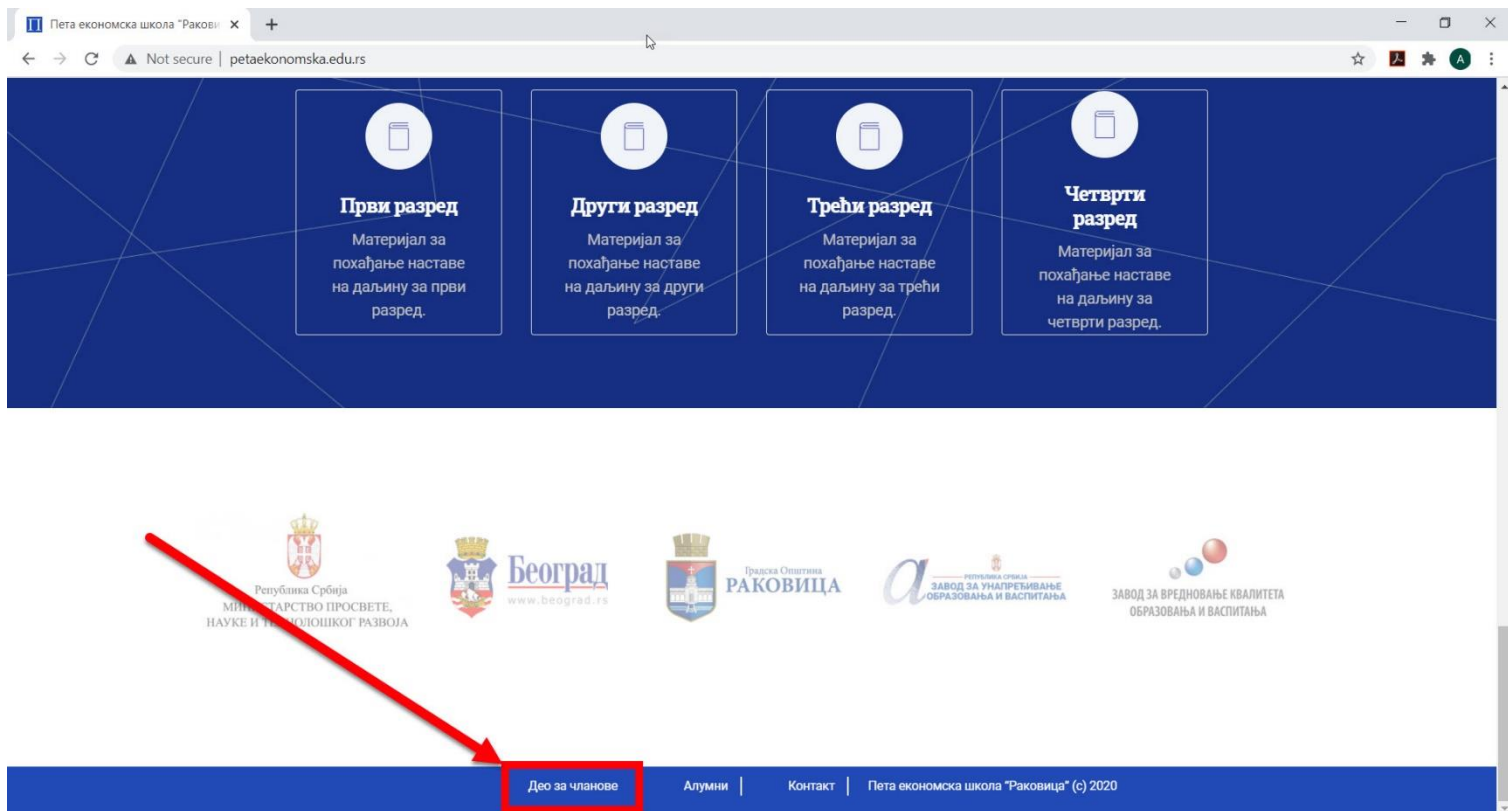

## Упутство за приступ електронској пошти

Електронској пошти можете да приступите:

1. директним укуцавањем адресе у Web Browser-у:

<http://webmail.petaekonomska.edu.rs>

2. кликом на линк “Део за чланове” који се налази на сајту школе:

Након тога се отвара страница са пољима у која је потребно да унесете Ваше корисничко име и лозинку:

У поље „Унесите имејл“ унесите своје корисничко име: ime.prezime

Корисничко име се налази у коверти која Вам је додељена.